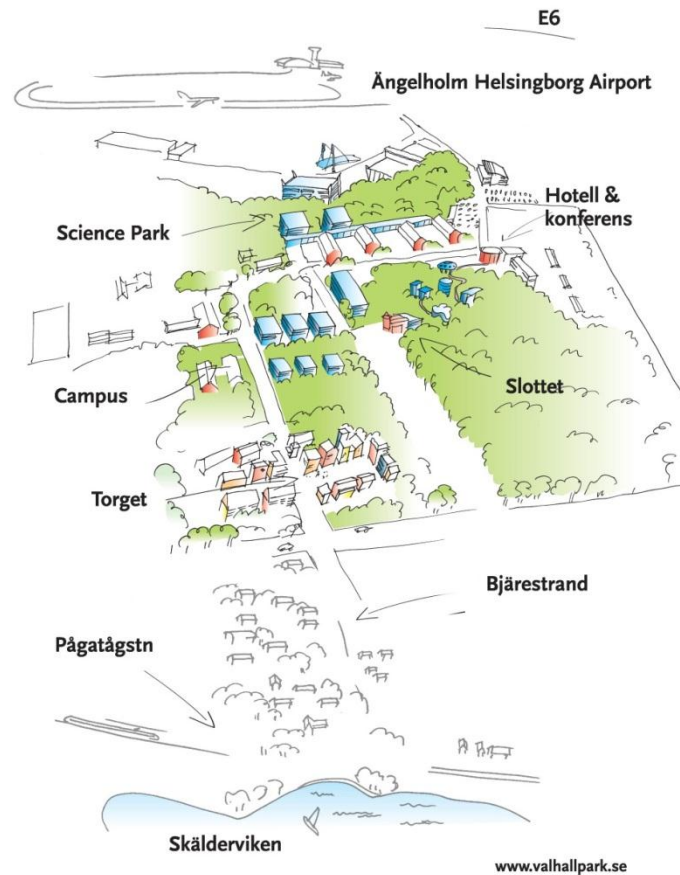

Tack för uppmärksamheten!

Rikard Malmberg
Valhall Science Village
www.valhallsciencevillage.se